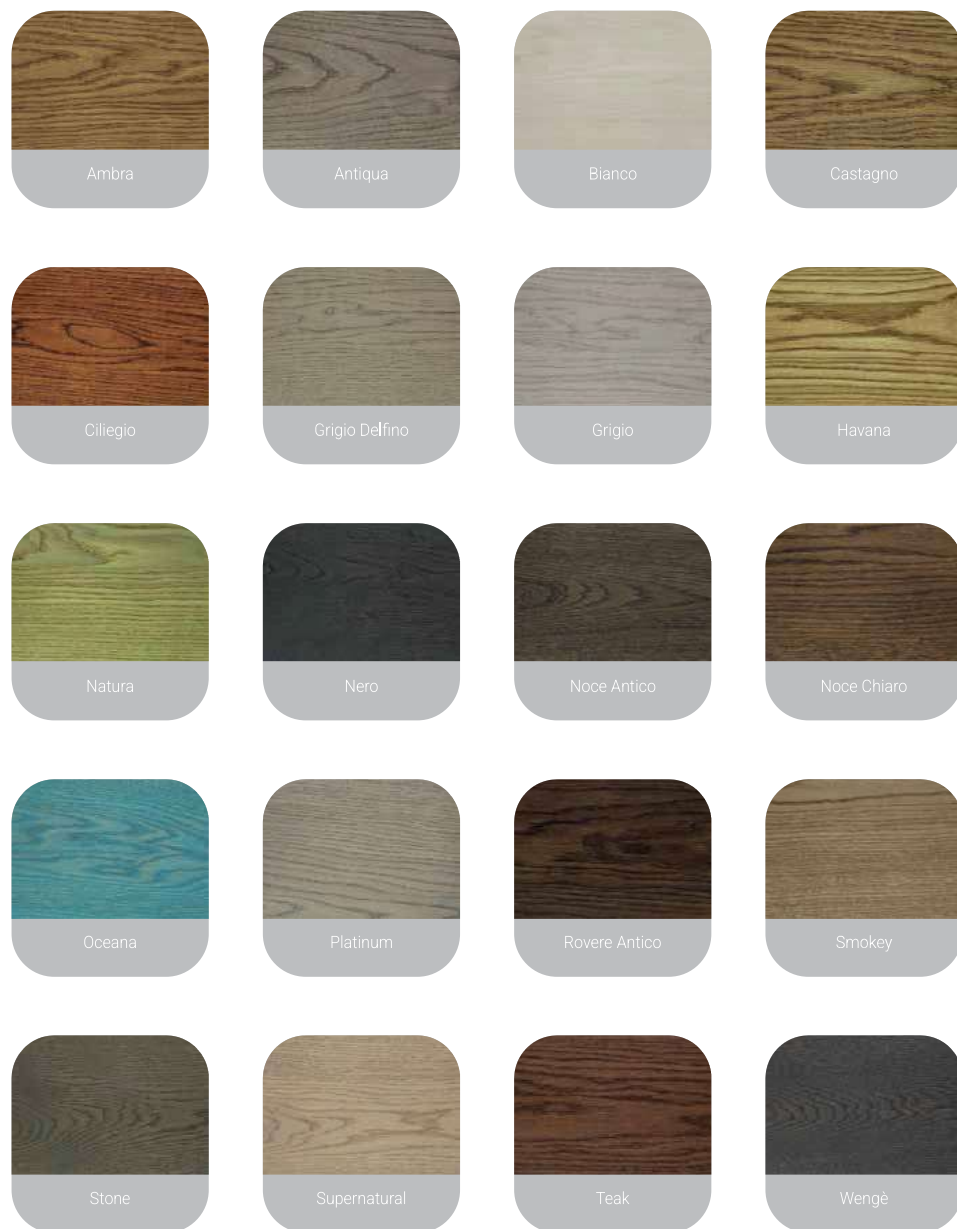

READY TO GO

Basi colorate pronte all'uso

COLOR.OIL Olio pigmentato - DECK.OIL GS Olio protettivo ad altissime prestazioni per esterni - CERADURA Hardwax.Color Miscela pigmentata di oli e cere dure

DO IT YOURSELF

Trova il colore più adatto alla tua esigenza

COLOR.OIL Olio pigmentato - DECK.OIL GS Olio protettivo ad altissime prestazioni per esterni - CERADURA Hardwax.Color Miscela pigmentata di oli e cere dure

ATTENZIONE: PER LA FINITURA DEI PRODOTTI SOPRA MENZIONATI RIFERIRSI ALLE RELATIVE SCHEDE TECNICHE! Il sistema Vermeister Chromotherapy si basa su pigmenti di altissima qualità che permettono di conferire al legno una colorazione estremamente naturale e stabile ai raggi UV.

NOTA: Le immagini si intendono indicative, i colori di stampa possono differire leggermente da quelli reali così come i risultati in opera, influenzati dal tipo di legno e dalle procedure di carteggiatura. Sugeriamo sempre la preparazione di un campione preliminare sul tipo di legno da utilizzare.