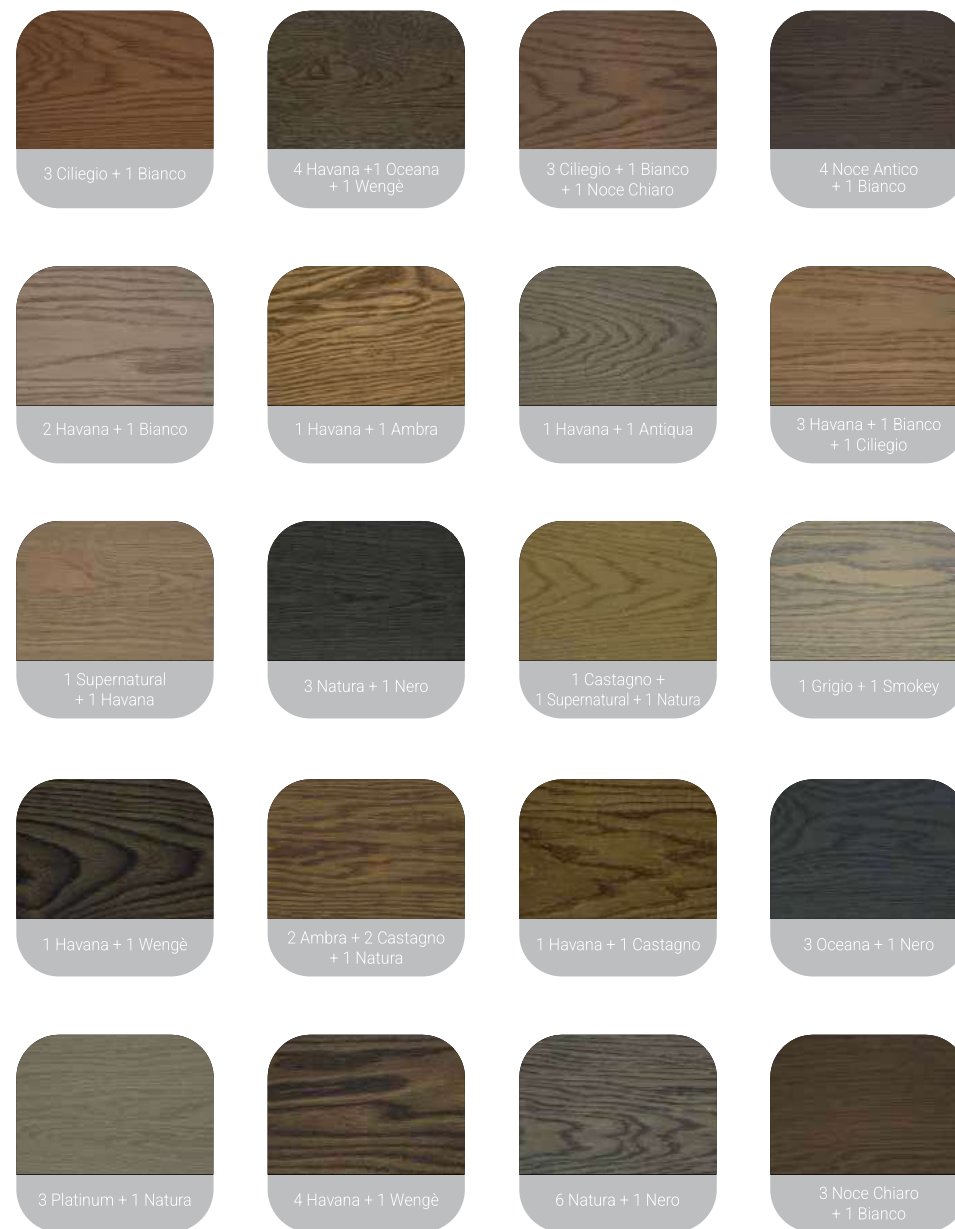

READY TO GO

Basi colorate pronte all'uso

COLOR.OIL Olio pigmentato - DECK.OIL GS Olio protettivo ad altissime prestazioni per esterni - CERADURA Hardwax.Color Miscela pigmentata di oli e cere dure

DO IT YOURSELF

Trova il colore più adatto alla tua esigenza

COLOR.OIL Olio pigmentato - DECK.OIL GS Olio protettivo ad altissime prestazioni per esterni - CERADURA Hardwax.Color Miscela pigmentata di oli e cere dure

ATTENZIONE: PER LA FINITURA DEI PRODOTTI SOPRA MENZIONATI RIFERIRSI ALLE RELATIVE SCHEDE TECNICHE! Il sistema Vermeister Chromotherapy si basa su pigmenti di altissima qualità che permettono di conferire al legno una colorazione estremamente naturale e stabile ai raggi UV.